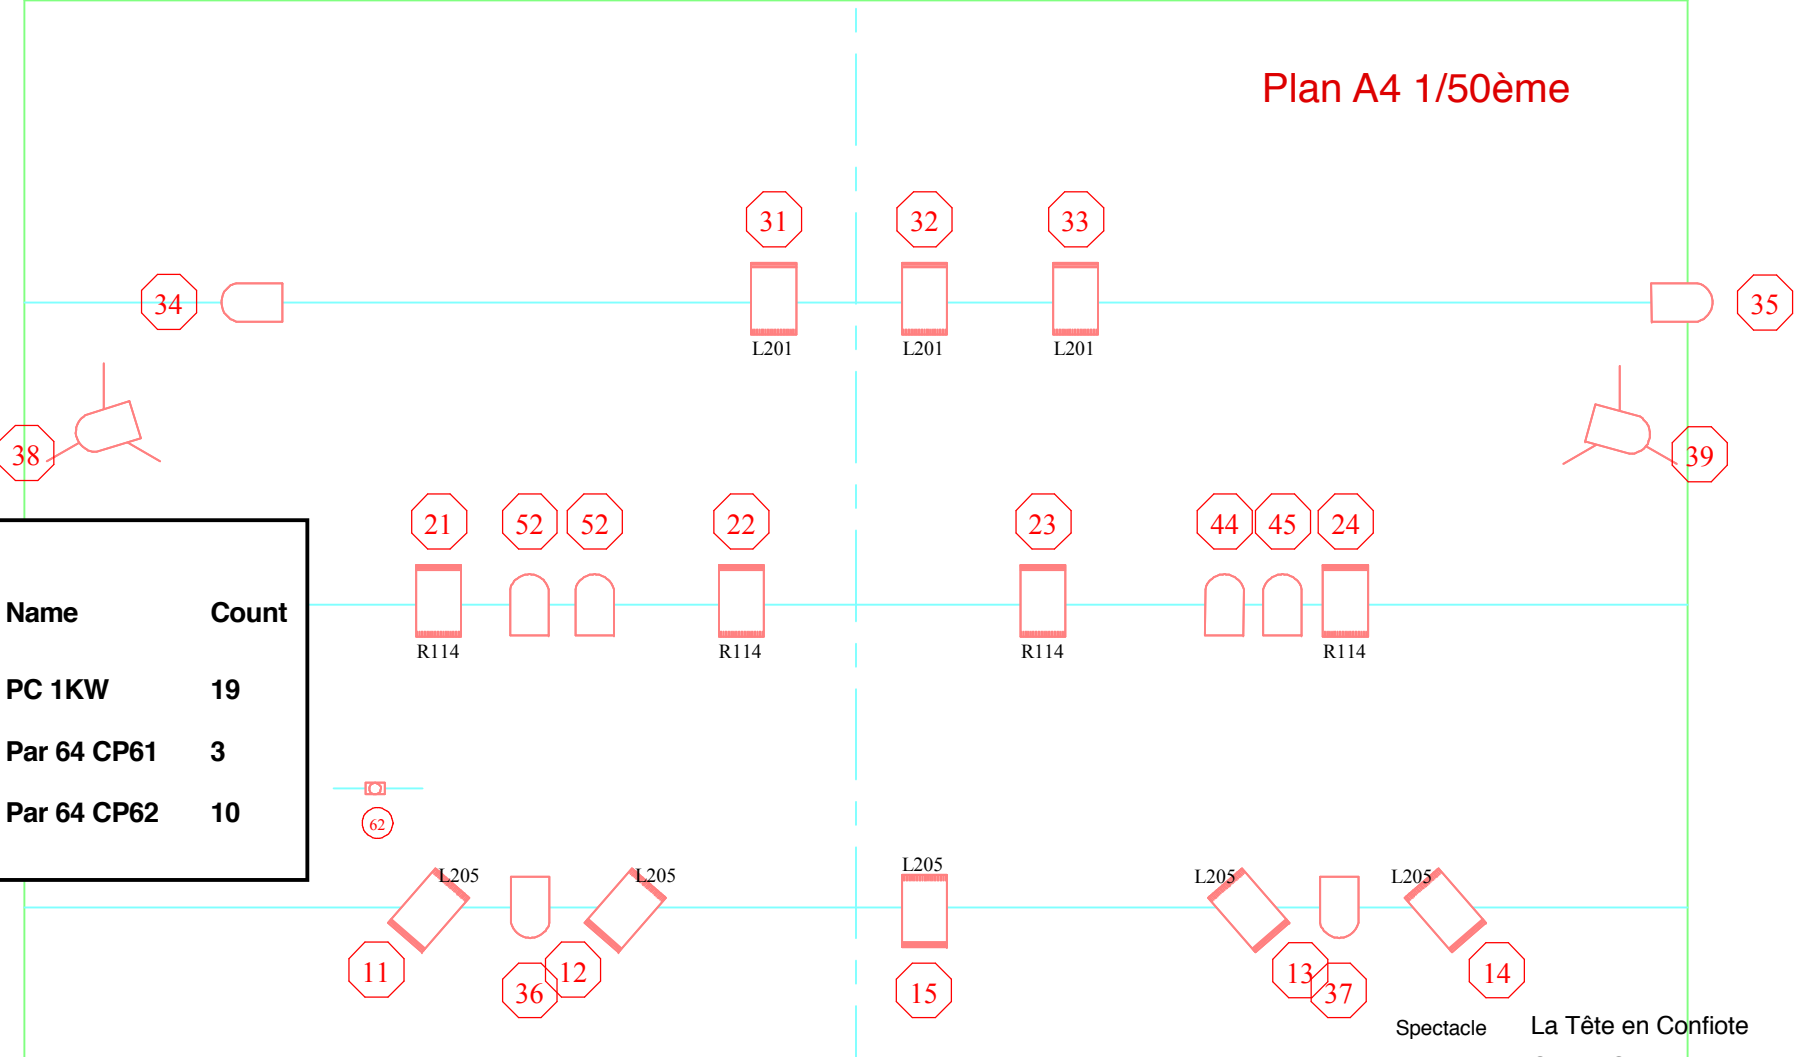

Plan A4 1/50ème

Légende		
Symbol	Name	Count
	PC 1KW	19
	Par 64 CP61	3
	Par 64 CP62	10

Spectacle La Tête en Confiote
 Cie Cie La Conserverie
 Date 23/11/2011

MàJ 13/10/2009 11:34